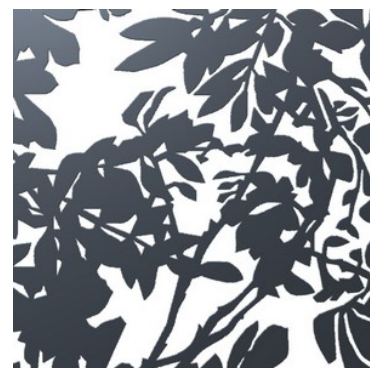

Gamme : Végétal

SPM20073 - MARRONNIER

Transparence : 38 %

DESCRIPTION

Tôle décorative Marronnier représente un motif des feuilles caduques palmées, accrochées avec élégance à de longues tiges fines.

USAGES CONSEILLÉS

La tôle décorative Marronnier DAMPERE s'utilise principalement en décoration pour embellir l'espace d'un motif végétal figuratif. Les larges feuilles permettent d'habiller des loggias tout comme des séparatifs intérieurs.

☐ Décoration	☐ Façade	☐ Garde-corps	☐ Clôture
☒ Brise vue	☐ Faux plafond	☒ Cache-radiateur	☒ Ventilation