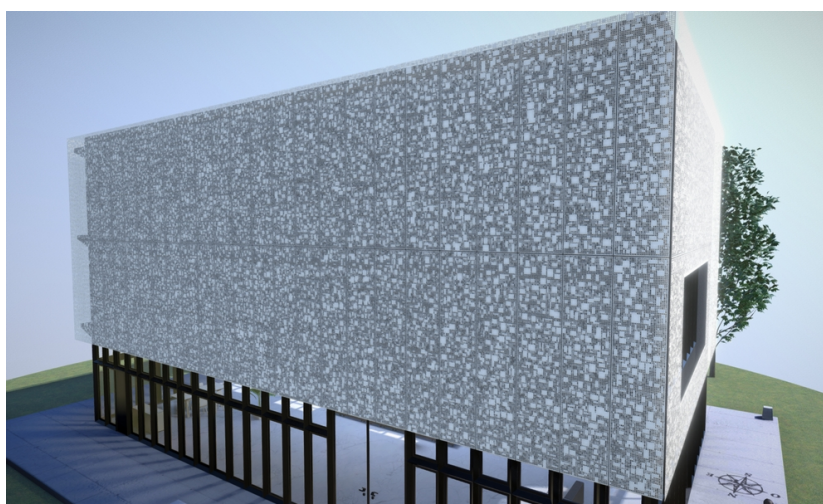

Gamme : Voilage

MPT10123 - BORTH DACHER DYNAMIC

Transparence : 33 %

DESCRIPTION

Panneau façade Borth Dacher Dynamic est un motif panoramique sur base de masses rectangulaires couronnées de perforations pixelisées.

USAGES CONSEILLÉS

La tôle perforée façade Borth Dacher Dynamic DAMPERE s'utilise pour des projets de bardage formant un grand drapé moucheté. La disposition des trous rectangulaires offre un rendu très beau à voir de près, jolie façade panoramique que l'on découvre derrière une baie vitrée ou une loggia. Le dessin aléatoire sans aucune répétition crée un drapé aléatoire utilisable dans tout projet: centre ville, lieu historique, construction neuve ou chantier de rénovation.

☐ Décoration	☒ Façade	☒ Garde-corps	☒ Clôture
☒ Brise vue	☐ Faux plafond	☐ Cache-radiateur	☐ Ventilation

MATIÈRE

- φ Acier Brut
- φ Acier Galva
- φ Acier Inox
- φ Aluminium

FORMAT & EPAISSEUR

- φ Tôle sur mesure, jusque 3000 x 1500 mm
- φ Bordures sur mesure : 0 - 50 mm
- φ Épaisseur : entre 1,5 et 2 mm

FINITIONS

- φ Thermolaquage
- φ Anodisation
- φ Pliage
- φ Cintrage

LE CONSEIL DE L'ÉQUIPE

Pour un rapport portée/prix optimisé, nous vous conseillons la tôle **BORTH DACHER DYNAMIC** en **Acier Galva épaisseur 1.5 mm**

Web : dampere.fr

Tél : 01.84.21.00.60 // Mail : contact@dampere.fr

DAMPERE - 6 rue de la Mare Blanche - 77186 Noisiel