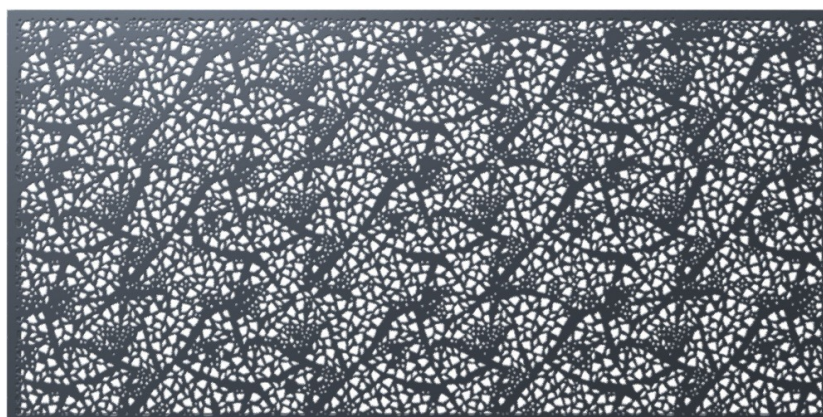

LE CONSEIL DE L'ÉQUIPE

Pour un rapport portée / prix optimisé, nous vous conseillons la tôle **TOU MURA** en **Acier Galva épaisseur 1.5 mm**