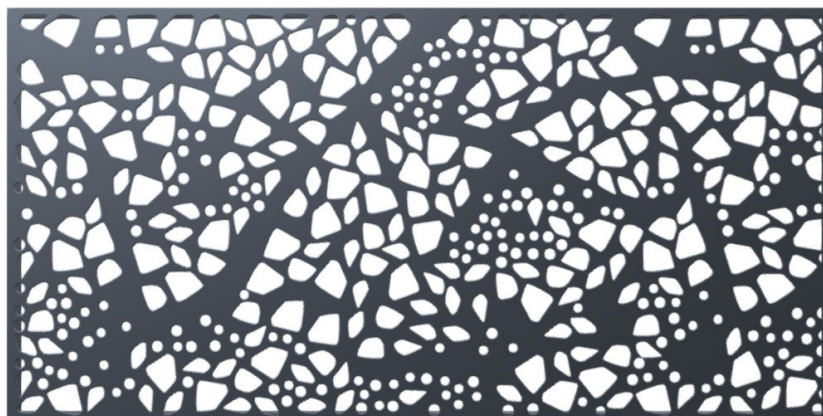

LE CONSEIL DE L'ÉQUIPE

Pour un rapport portée/prix optimisé, nous vous conseillons la tôle **TOU MELIS** en **Acier Galva épaisseur 1.5 mm**